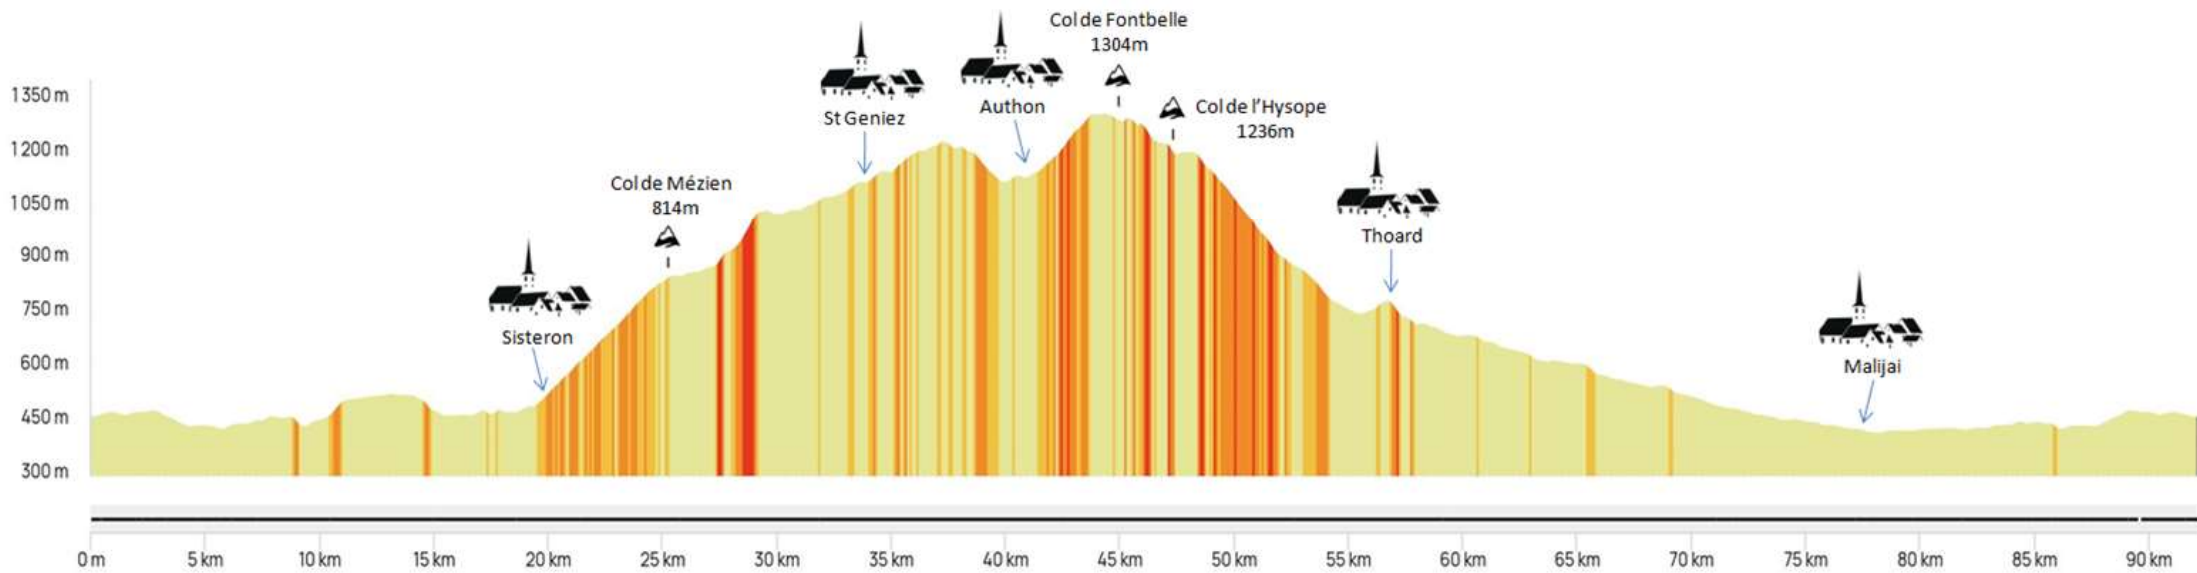

Samedi 15 juin 2024 sortie cyclo groupe A

Distance : 92km dénivelé +1343m

St Auban / Volonne / "St Puy" / Sisteron / **Col de Mézien** / St Geniez
 Authon / **Col de Fontbelle** / **Col de l'Hysope** / Thoard / Barras
 "Les Thumins" / Malijai / L'Escale / Volonne / St Auban

Distance	Point le plus bas	Point le plus haut	Dénivelé positif
🏔️ 92 km	⚓ 422 m	🏔️ 1312 m	⚓ 1343 m

Col de Fontbelle depuis Sisteron

Sommet	1304m
Distance	25,8Km
Dénivelé positif	978m
Pente moyenne	3,7%
Pente maxi	13%